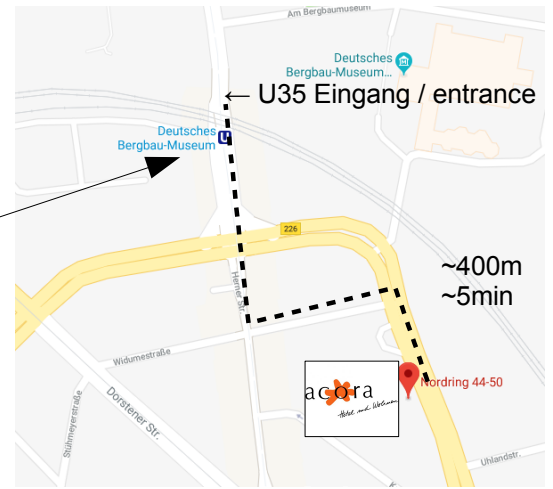

U35 Fahrplan

U35 Time Table

ServiceTelefon: 0 180 3/50 40 30
(0,09 €/Min. aus dem Festnetz, Mobil max. 0,42 €/Min.)

Bergbau-Museum ↔ Universität
Bergbau-Museum ↔ University

U35

Richtung: Bochum Hustadt (TQ)

Haltestellen

Fahrzeit in Min.

montags- freitags / monday - friday	
hour Stunde	Minute
4	19 29 39 49 59
5	09 19 29 39 55
6	01 07 13 19 25 31 37 43 49 55 58
7	01 07 10 13 19 22 25 31 34 37 43 46 49 55 58
8	01 07 10 13 19 22 25 31 34 37 43 46 49 55 58
9	01 07 10 13 19 25 31 34 37 40 43 46 49 54 59
10	04 09 14 19 24 29 34 39 44 49 54 59
11	04 09 14 19 24 29 34 39 44 49 54 59
12	04 09 14 19 24 29 34 39 44 49 54 59
13	04 09 14 19 24 29 34 39 44 49 54 59
14	04 09 14 19 24 29 34 39 44 49 54 59
15	04 09 14 19 24 29 34 39 44 49 54 59
16	04 09 14 19 24 29 34 39 44 49 54 59
17	04 09 14 19 24 29 34 39 44 49 54 59
18	04 09 14 19 24 29 34 39 44 49 54 59
19	04 09 14 19 32 47
20	02 17 32 47
21	02 17 32 47
22	02 17 32 47
23	02 17 32 47
0	02 17 32 47
1	17
2	
3	
4	

U35 Fahrplan

U35 Time Table

ServiceTelefon: 0 180 3/50 40 30
(0,09 €/Min. aus dem Festnetz, Mobil max. 0,42 €/Min.)

Universität ↔ Bergbau-Museum
University ↔ Bergbau-Museum

U35

Richtung: Herne Schloß Strünkede