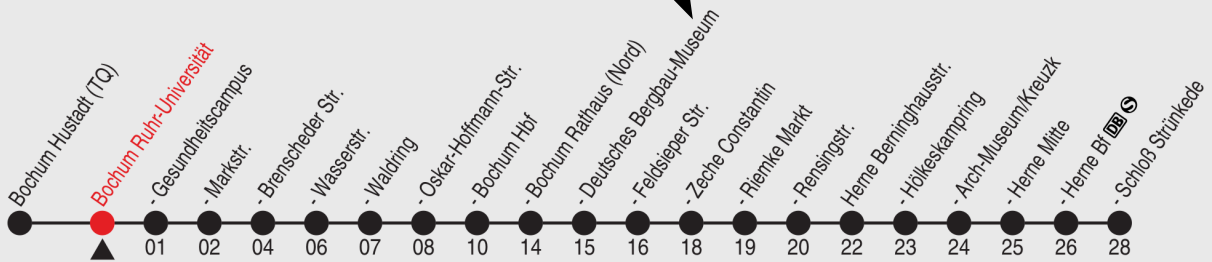

U35 Fahrplan

U35 Time Table

ServiceTelefon: 0 180 3/50 40 30
(0,09 €/Min. aus dem Festnetz, Mobil max. 0,42 €/Min.)

Universität ↔ Bergbau-Museum
University ↔ Bergbau-Museum

U35

Richtung: Herne Schloß Strünkede

Haltestellen

Fahrzeit in Min.

Uhr	montags - freitags							
3								
4	44	54						
5	04	14	24	34	40	52		
6	04	09	15	21	27	33	39	45
	51	57						
7	03	09	15	18 ^E	21	27	30 ^E	33
	39		45	51		57		
8	03	06 ^E	09	15	18 ^E	21	27	30 ^E
	33	39	42 ^E	45	51	54 ^E	57	
9	04	09 ^G	14	16 ^E	19 ^G	24	29 ^G	34
	39 ^G	44	49 ^G	52 ^G	54	59 ^G		
10	02 ^G	04	09 ^G	14	19 ^G	24	29 ^G	34
	39 ^G	44	49 ^G	54	59 ^G			
11-15	04	09 ^G	14	19 ^G	24	29 ^G	34	39 ^G
	44	49 ^G	54	59 ^G				
16		04	09 ^G	14	19 ^G	24	29 ^G	34
	39 ^G	44	49 ^G	54	59 ^G			
17	04	09 ^G	14	19 ^G	24	29 ^G	34	39 ^G
	44	49 ^G	54	59 ^G				
18		04	09 ^G	14	19 ^G	24	29 ^G	34
	39 ^G	44	49 ^G	54	59 ^G			
19	04	09 ^G	14	19 ^G	24	29	34 ^G	40
	47 ^G	55						
20-23	10	25	40	55				
0	10	25	40 ^G	55 ^G				
1								
2-3								
4								
5								
6								