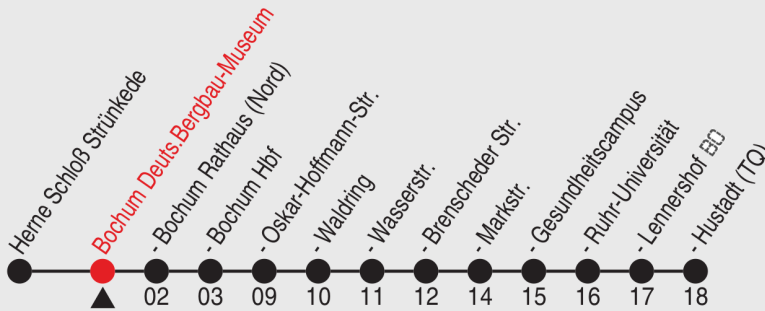

U35 Fahrplan

U35 Time Table

ServiceTelefon: 0 180 3/50 40 30
(0,09 €/Min. aus dem Festnetz, Mobil max. 0,42 €/Min.)

Bergbau-Museum ↔ Universität
Bergbau-Museum ↔ University

U35

Richtung: Bochum Hustadt (TQ)

Haltestellen

Fahrzeit in Min.

montags- freitags / monday - friday	
hour Stunde	Minute
4	19 29 39 49 59
5	09 19 29 39 55
6	01 07 13 19 25 31 37 43 49 55 58
7	01 07 10 13 19 22 25 31 34 37 43 46 49 55 58
8	01 07 10 13 19 22 25 31 34 37 43 46 49 55 58
9	01 07 10 13 19 25 31 34 37 40 43 46 49 54 59
10	04 09 14 19 24 29 34 39 44 49 54 59
11	04 09 14 19 24 29 34 39 44 49 54 59
12	04 09 14 19 24 29 34 39 44 49 54 59
13	04 09 14 19 24 29 34 39 44 49 54 59
14	04 09 14 19 24 29 34 39 44 49 54 59
15	04 09 14 19 24 29 34 39 44 49 54 59
16	04 09 14 19 24 29 34 39 44 49 54 59
17	04 09 14 19 24 29 34 39 44 49 54 59
18	04 09 14 19 24 29 34 39 44 49 54 59
19	04 09 14 19 32 47
20	02 17 32 47
21	02 17 32 47
22	02 17 32 47
23	02 17 32 47
0	02 17 32 47
1	17
2	
3	
4	

U35 Fahrplan

U35 Time Table

ServiceTelefon: 0 180 3/50 40 30
(0,09 €/Min. aus dem Festnetz, Mobil max. 0,42 €/Min.)

Universität ↔ Bergbau-Museum
University ↔ Bergbau-Museum

U35

Richtung: Herne Schloß Strünkede

E ↔ stoppt & endet am Bochum Bergbau-Museum
E ↔ stops & ends at Bochum Bergbau-Museum

G ↔ stoppt am Bergbau-Museum, endet Bochum Riemke Markt
G ↔ stops at Bergbau-Museum, ends Bochum Riemke Markt